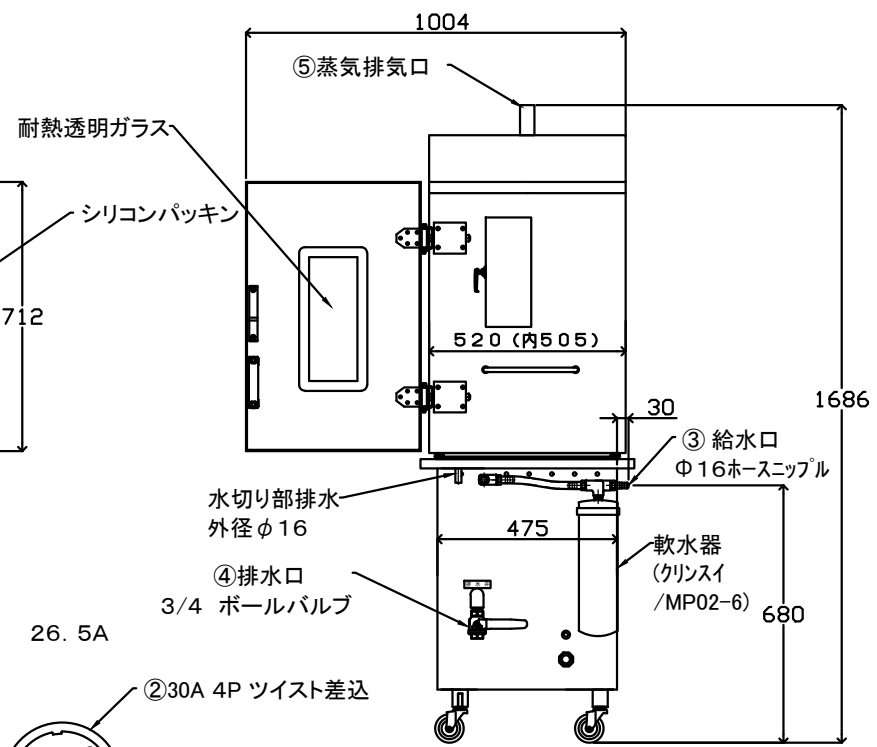

全開角度150度

商品名	SD-E型+K- ODX 7段セット+軟水器付
消費電力	三相200V 26.5A ヒーター容量9kw
①温度設定装置付操作BOX	単相 100V 70W コード4m
②電源接続	200V 30A4Pツイスト差込コード4m
③給水口	Φ16ホースニップル
④排水口	3/4ボールバルブ(内ネジ型)
⑤蒸気排気口	
⑥棚有効寸法	87mm(瓶の高さ80mmまで)
⑦パンチングセイロ	390×490×H70(有効内径382×482)

G20230201-3