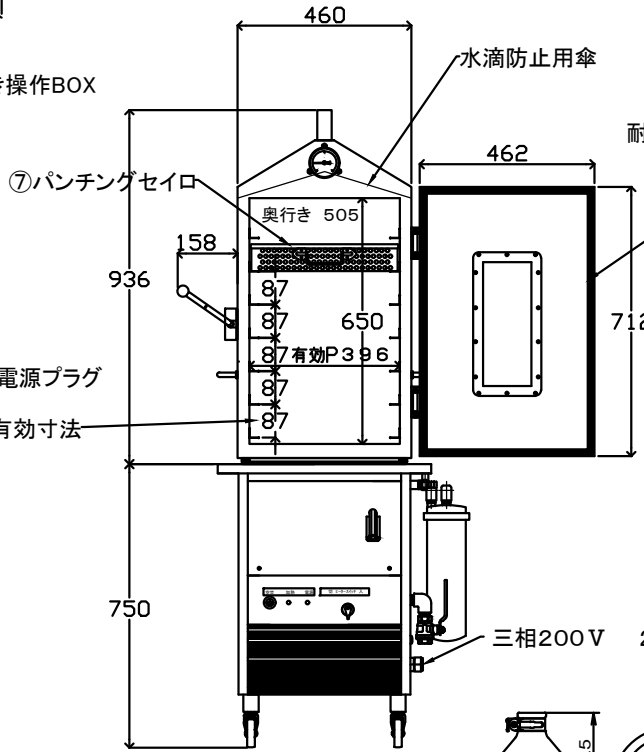

全開角度150度

商品名	SD-E型+K- ODX 7段セット+軟水器付
消費電力	三相200V 26.5A ヒーター容量9kw
①温度設定装置付操作BOX	単相 100V 70W コード4m
②電源接続	200V 30A4Pツイスト差込コード4m
③給水口	Φ16ホースニップル
④排水口	3/4ボールバルブ(内ネジ型)
⑤蒸気排気口	
⑥棚有効寸法	87mm(瓶の高さ80mmまで)
⑦パンチングセイロ	390×490×H70(有効内径382×482)

G20230201-3