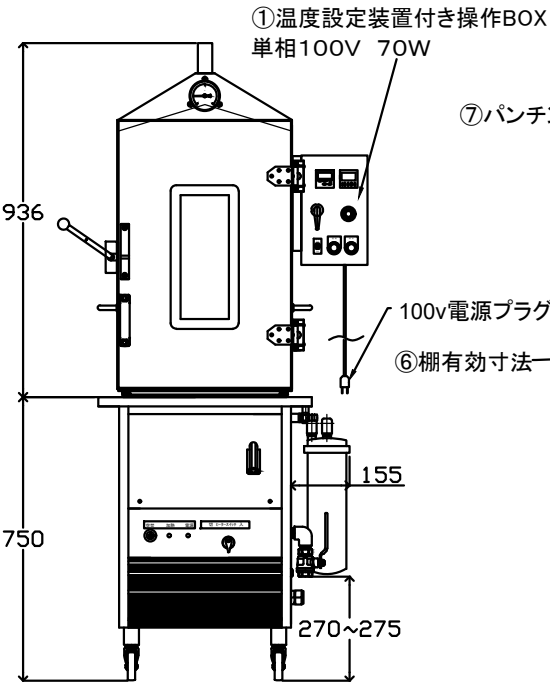

全開角度150度

商品名	SD-E型+K- ODX 7段セット+軟水器付
消費電力	三相200V 26.5A ヒーター容量9kw
①温度設定装置付操作BOX	単相 100V 70W コード4m
②電源接続	200V 30A4Pツイスト差込コード4m
③給水口	Φ16ホースニップル
④排水口	3/4ボールバルブ(内ネジ型)
⑤蒸気排気口	
⑥棚有効寸法	87mm(瓶の高さ80mmまで)
⑦パンチングセイロ	390×490×H70(有効内径382×482)