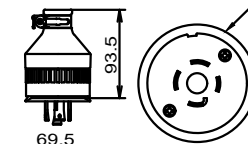

全開角度150度

商品名	SD-E型+K- ODX 7段セット+軟水器付
消費電力	三相200V 26.5A ヒーター容量9kw
①温度設定装置付操作BOX	単相 100V 70W コード4m
②電源接続	200V 30A4Pツイスト差込コード4m
③給水口	Φ16ホースニップル
④排水口	3/4ボールバルブ(内ネジ型)
⑤蒸気排気口	
⑥棚有効寸法	87mm(瓶の高さ80mmまで)
⑦パンチングセイロ	390×490×H70(有効内径382×482)