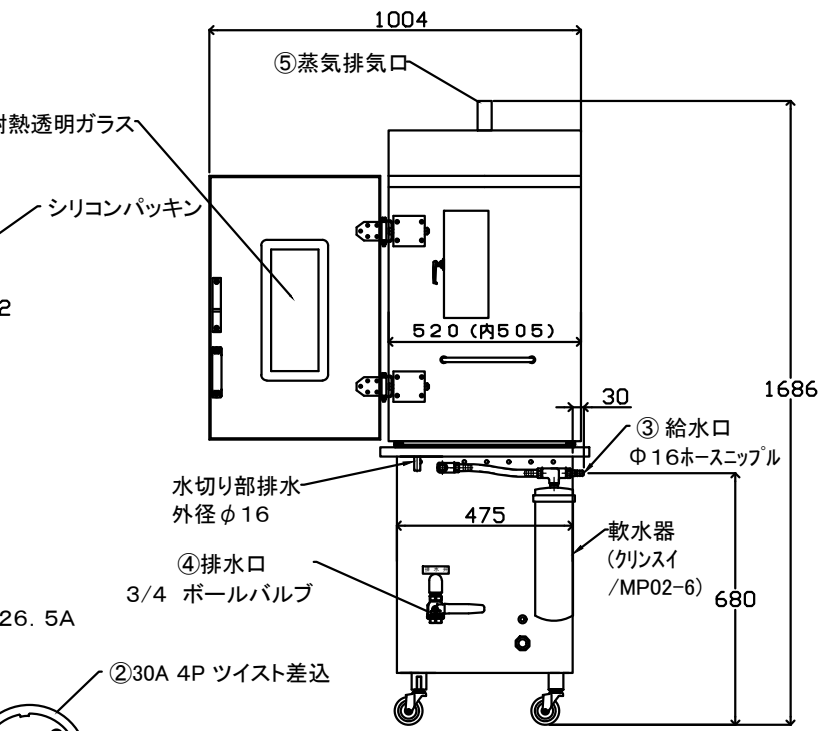

全開角度150度

商品名	SD-E型+K-ODX6段セット-軟水器付
消費電力	三相200V 26.5A ヒーター容量9kw
①温度設定装置付操作BOX	単相 100V 70W コード4m
②電源接続	200V 30A4Pツイスト差込 コード4m
③給水口	Φ16ホースニップル
④排水口	3/4ボールバルブ(内ネジ型)
⑤蒸気排気口	
⑥棚有効寸法	104mm(瓶の高さ100mmまで)
⑦パンチングセイロ	390×490×H70(有効内径382×482)

G20230201-4

品名	蒸気炉	1/1	SD-E型+K-ODX6段セット+軟水器付
製法	押アタリ	フードマシン	
製日	2023.02.01		