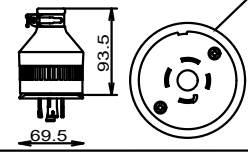

全開角度150度

商品名	SD-E型+K-ODX6段セット-軟水器付
消費電力	三相200V 26.5A ヒーター容量9kw
①温度設定装置付操作BOX	単相 100V 70W コード4m
②電源接続	200V 30A4Pツイスト差込 コード4m
③給水口	Φ16ホースニップル
④排水口	3/4ボールバルブ(内ネジ型)
⑤蒸気排気口	
⑥棚有効寸法	104mm(瓶の高さ100mmまで)
⑦パンチングセイロ	390×490×H70(有効内径382×482)