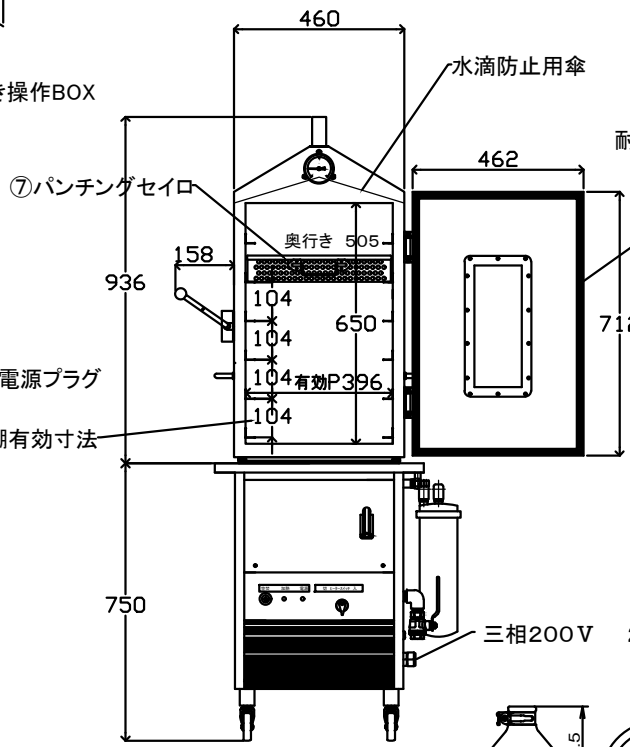

全開角度150度

商品名	SD-E型+K-ODX6段セット-軟水器付
消費電力	三相200V 26.5A ヒーター容量9kw
①温度設定装置付操作BOX	単相 100V 70W コード4m
②電源接続	200V 30A4Pツイスト差込 コード4m
③給水口	Φ16ホースニップル
④排水口	3/4ボールバルブ(内ネジ型)
⑤蒸気排気口	
⑥棚有効寸法	104mm(瓶の高さ100mmまで)
⑦パンチングセイロ	390×490×H70(有効内径382×482)

G20230201-4

品名	蒸気炉	1/1	SD-E型+K-ODX6段セット+軟水器付
製法	押アタリ	フードマシン	
製日	2023.02.01		