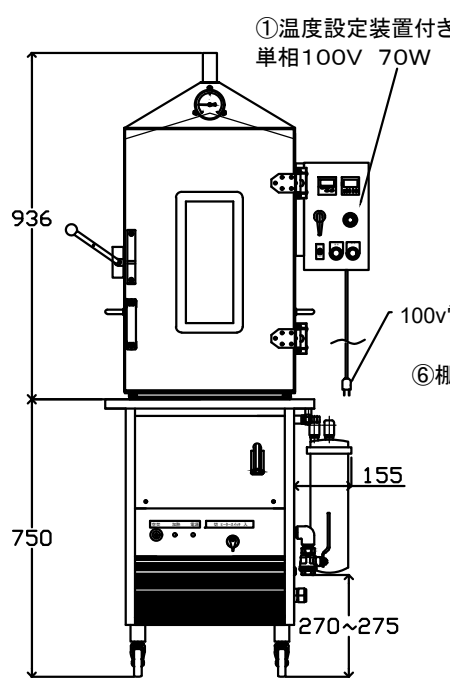

全開角度150度

商品名	SD-E型+K-ODX6段セット-軟水器付
消費電力	三相200V 26.5A ヒーター容量9kw
①温度設定装置付操作BOX	単相 100V 70W コード4m
②電源接続	200V 30A4Pツイスト差込 コード4m
③給水口	Φ16ホースニップル
④排水口	3/4ボールバルブ(内ネジ型)
⑤蒸気排気口	
⑥棚有効寸法	104mm(瓶の高さ100mmまで)
⑦パンチングセイロ	390×490×H70(有効内径382×482)

G20230201-4

品名	蒸気炉	1/1	SD-E型+K-ODX6段セット+軟水器付
製法	押アタリ	フードマシン	
製日	2023.02.01		