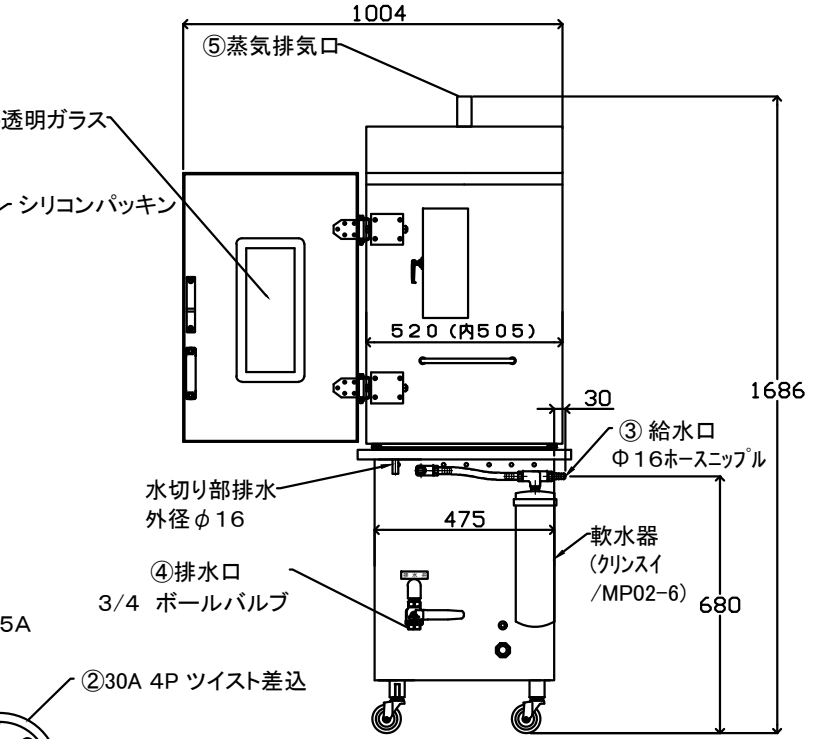

商品名	SD-E型+K-ODX5段セット-軟水器付
消費電力	三相200V 26.5A ヒーター容量9kw
①温度設定装置付操作BOX	単相 100V 70W コード4m
②電源接続	200V 30A4Pツイスト差込 コード4m
③給水口	Φ16ホースニップル
④排水口	3/4ボールバルブ(内ネジ型)
⑤蒸気排気口	
⑥棚有効寸法	124mm(瓶の高さ120mmまで)
⑦パンチングセイロ	390×490×H70(有効内径382×482)

G20230201-5

名称	蒸気発生機	1/1	SD-E型+K-ODX5段セット+軟水器付
規格	蒸気発生機		
備考	2023.08.01	機アラハタフードマシン	