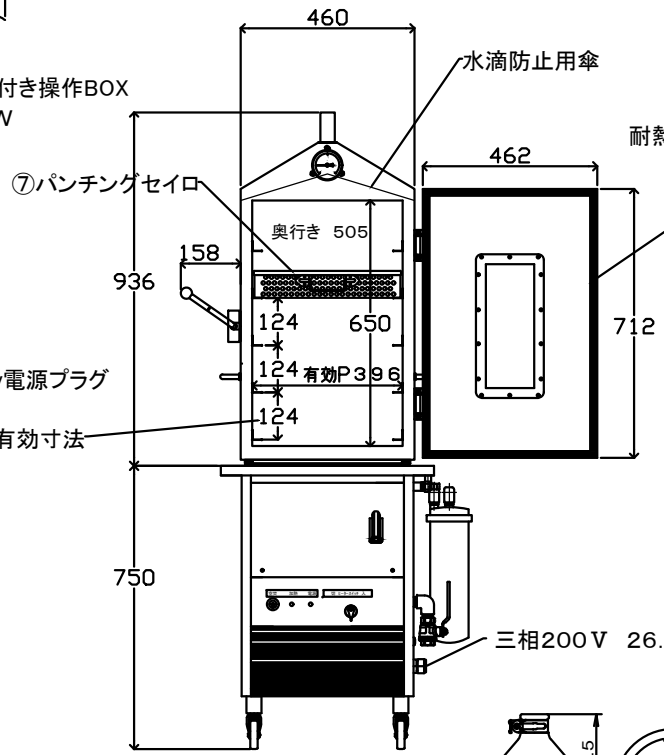

商品名	SD-E型+K-ODX5段セット-軟水器付
消費電力	三相200V 26.5A ヒーター容量9kw
①温度設定装置付操作BOX	単相 100V 70W コード4m
②電源接続	200V 30A4Pツイスト差込 コード4m
③給水口	Φ16ホースニップル
④排水口	3/4ボールバルブ(内ネジ型)
⑤蒸気排気口	
⑥棚有効寸法	124mm(瓶の高さ120mmまで)
⑦パンチングセイロ	390×490×H70(有効内径382×482)

G20230201-5

名称	蒸気発生機	1/1	SD-E型+K-ODX5段セット+軟水器付
規格	蒸気発生機		
備考	2023.08.01	機アラハタフードマシン	