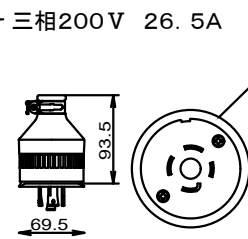

商品名	SD-E型+K-ODX5段セット-軟水器付
消費電力	三相200V 26.5A ヒーター容量9kw
①温度設定装置付操作BOX	単相 100V 70W コード4m
②電源接続	200V 30A4Pツイスト差込 コード4m
③給水口	Φ16ホースニップル
④排水口	3/4ボールバルブ(内ネジ型)
⑤蒸気排気口	
⑥棚有効寸法	124mm(瓶の高さ120mmまで)
⑦パンチングセイロ	390×490×H70(有効内径382×482)