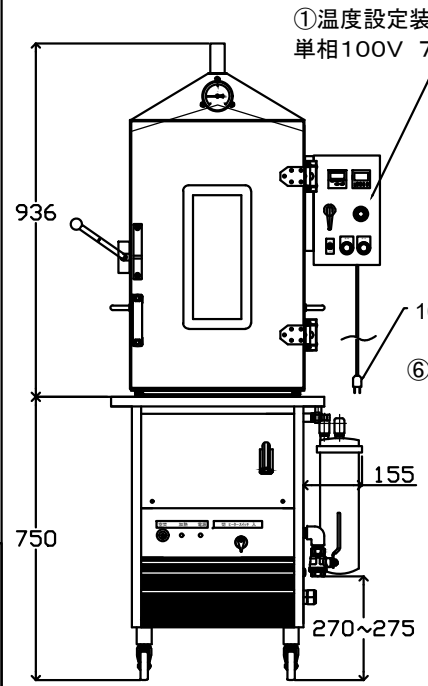

商品名	SD-E型+K-ODX5段セット-軟水器付
消費電力	三相200V 26.5A ヒーター容量9kw
①温度設定装置付操作BOX	単相 100V 70W コード4m
②電源接続	200V 30A4Pツイスト差込 コード4m
③給水口	Φ16ホースニップル
④排水口	3/4ボールバルブ(内ネジ型)
⑤蒸気排気口	
⑥棚有効寸法	124mm(瓶の高さ120mmまで)
⑦パンチングセイロ	390×490×H70(有効内径382×482)

G20230201-5

名称	蒸気発生機	1/1	SD-E型+K-ODX5段セット+軟水器付
規格	蒸気発生機		
備考	2023.08.01	機アラハタフードマシン	